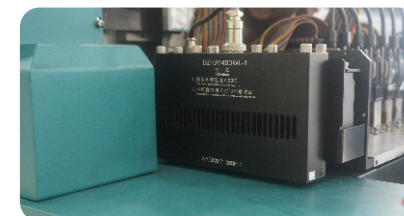

# FY-UV3200N

工业级压电喷头，1024喷孔，7PL墨滴，17khz点火频率，有精度又有速度。

前后四根大胶辊，同步扭力送步，可适应不同厚度以及带伸缩的材料打印。

独立式负压控制系统，气密性高，气压波动小，能确保高速打印过程喷头能得到稳定的墨水供应。

前后采用张力式自动收放布，走布精准不偏移，保证实际输出打印尺寸。

德国高品质拖链，更好的保护电缆在喷车运行中免受损坏，使打印更稳定高效。

LED冷光源固化灯，使用寿命长，能耗低，大大降低使用成本。

设备搭载SPT1024GS工业喷头，该喷头拥有72mm的喷嘴宽度，确保在实际打印生产中的速度优势，其7-42PL的可变墨滴，可实现灰度打印，色彩过滤更为细腻。