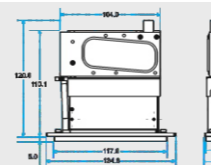

FY-UV3200N

3.2米打印宽幅UV卷对卷

稳重中彰显大气 彰显急速品质

上海笪阳数码设备有限公司

上海市奉贤区西渡港和路19弄1号

021-67158919

www.fyunion.com

sales@uvunion.com

微信视频号

微信公众号

抖音号

FY-UV3200N

工业级压电喷头，1024喷孔，7PL墨滴，17khz点火频率，有精度又有速度。

前后四根大胶辊，同步扭力送步，可适应不同厚度以及带伸缩的材料打印。

独立式负压控制系统，气密性高，气压波动小，能确保高速打印过程喷头能得到稳定的墨水供应。

前后采用张力式自动收放布，走布精准不偏移，保证实际输出打印尺寸。

德国高品质拖链，更好的保护电缆在喷车运行中免受损坏，使打印更稳定高效。

LED冷光源固化灯，使用寿命长，能耗低，大大降低使用成本。

设备搭载SPT1024GS工业喷头，该喷头拥有72mm的喷嘴宽度，确保在实际打印生产中的速度优势，其7-42PL的可变墨滴，可实现灰度打印，色彩过滤更为细腻。

机器参数

型号	FY-UV3200N					
打印技术	精工SPT1024GS					
喷头数量	4个	8个	12个	16个	14个	
最大打印宽幅	3200mm					
打印速度 *	4PASS	26m²/h	44m²/h	66.7m²/h	79m²/h	44m²/h
	6PASS	18m²/h	32m²/h	45m²/h	57.6m²/h	32m²/h
	8PASS	14m²/h	24m²/h	34.9m²/h	42.5m²/h	24m²/h

打印材料宽幅: 3300mm

打印材料: 灯布、车贴、网格布、软膜、墙布等卷对卷户外喷绘材料

墨水类型: UV 固化墨水

供墨系统: 负压供墨

固化方式: LED UV灯

RIP软件: 联合幻彩

气源要求: 正压6kg

数据接口: 千兆以太网RJ45

机器功率: AC220V 50HZ 4.6A 1000W

台面吸附: AC220V 50HZ 1.8A 400W

使用环境: 温度: 20°C-28°C 湿度: 40%-60%

机器尺寸: 长5680mm×宽1370mm×高1790mm 2730kg

注: 1、以上所列速度数据为本设备测试速度值，因不同计算机处理速度会有10%左右的偏差。
2、产品外观、颜色以实物为准，此型号标准配置不带电脑和显示器，图片仅供参考。

应用领域