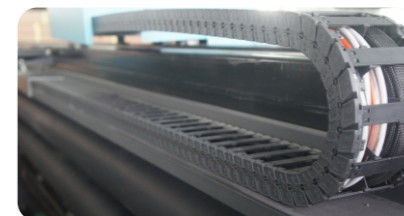

# FY-UV3200N

工业级压电喷头，1024喷孔，7PL墨滴，17khz点火频率，有精度又有速度。

前后四根大胶辊，同步扭力送步，可适应不同厚度以及带伸缩的材料打印。

独立式负压控制系统，气密性高，气压波动小，能确保高速打印过程喷头能得到稳定的墨水供应。

前后采用张力式自动收放布，走布精准不偏移，保证实际输出打印尺寸。

德国高品质拖链，更好的保护电缆在喷车运行中免受损坏，使打印更稳定高效。

LED冷光源固化灯，使用寿命长，能耗低，大大降低使用成本。

设备搭载SPT1024GS工业喷头，该喷头拥有72mm的喷嘴宽度，确保在实际打印生产中的速度优势，其7-42PL的可变墨滴，可实现灰度打印，色彩过滤更为细腻。